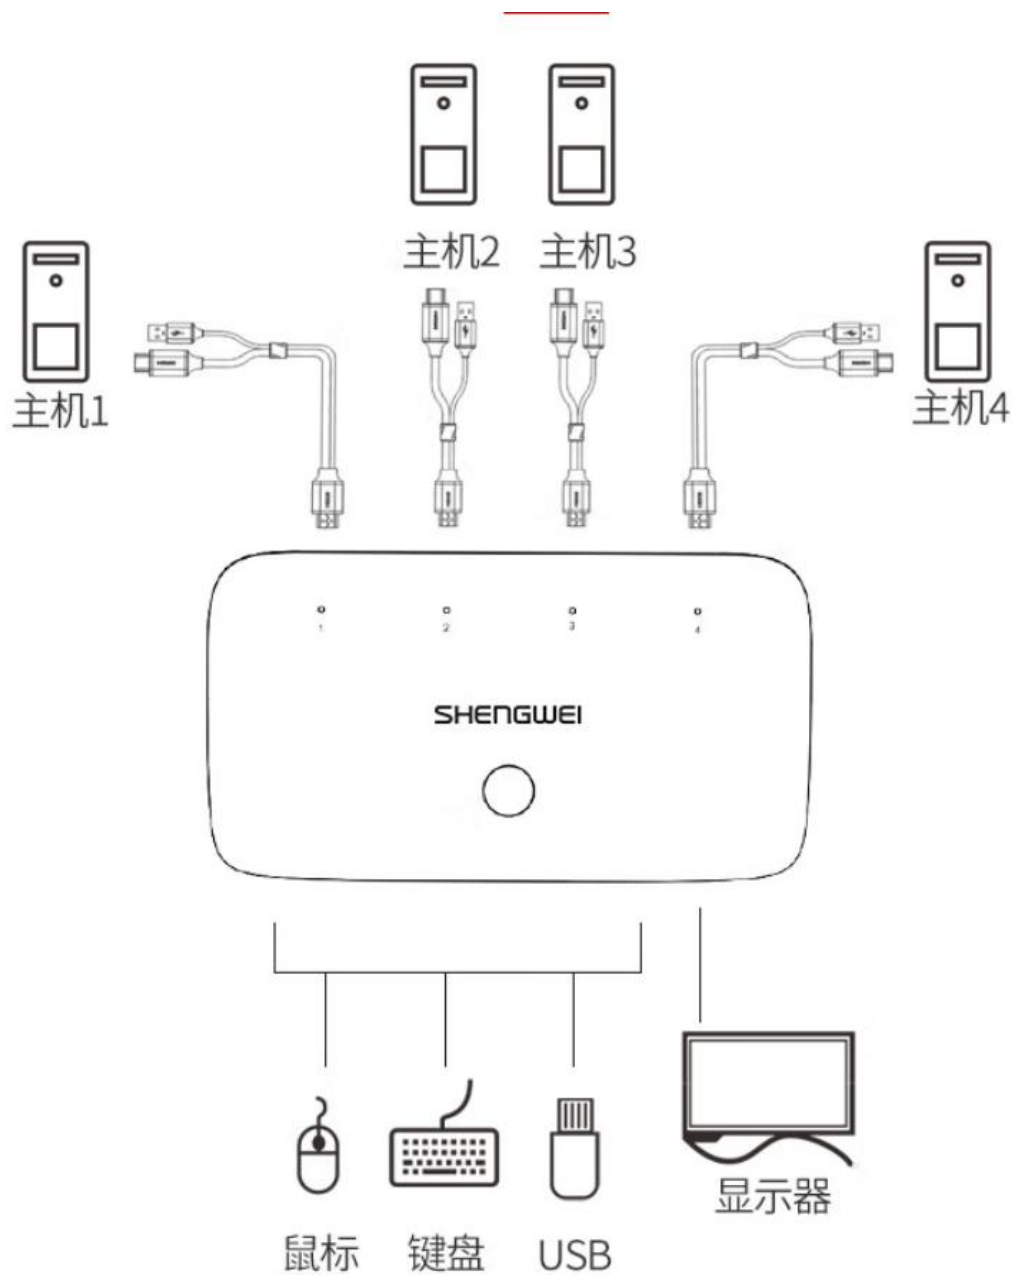

KS-304H

*** 感谢您的查阅 ***

公司名称：深圳市创新胜为科技有限公司

编写人：胜为产品部

日期：2022年09月29日