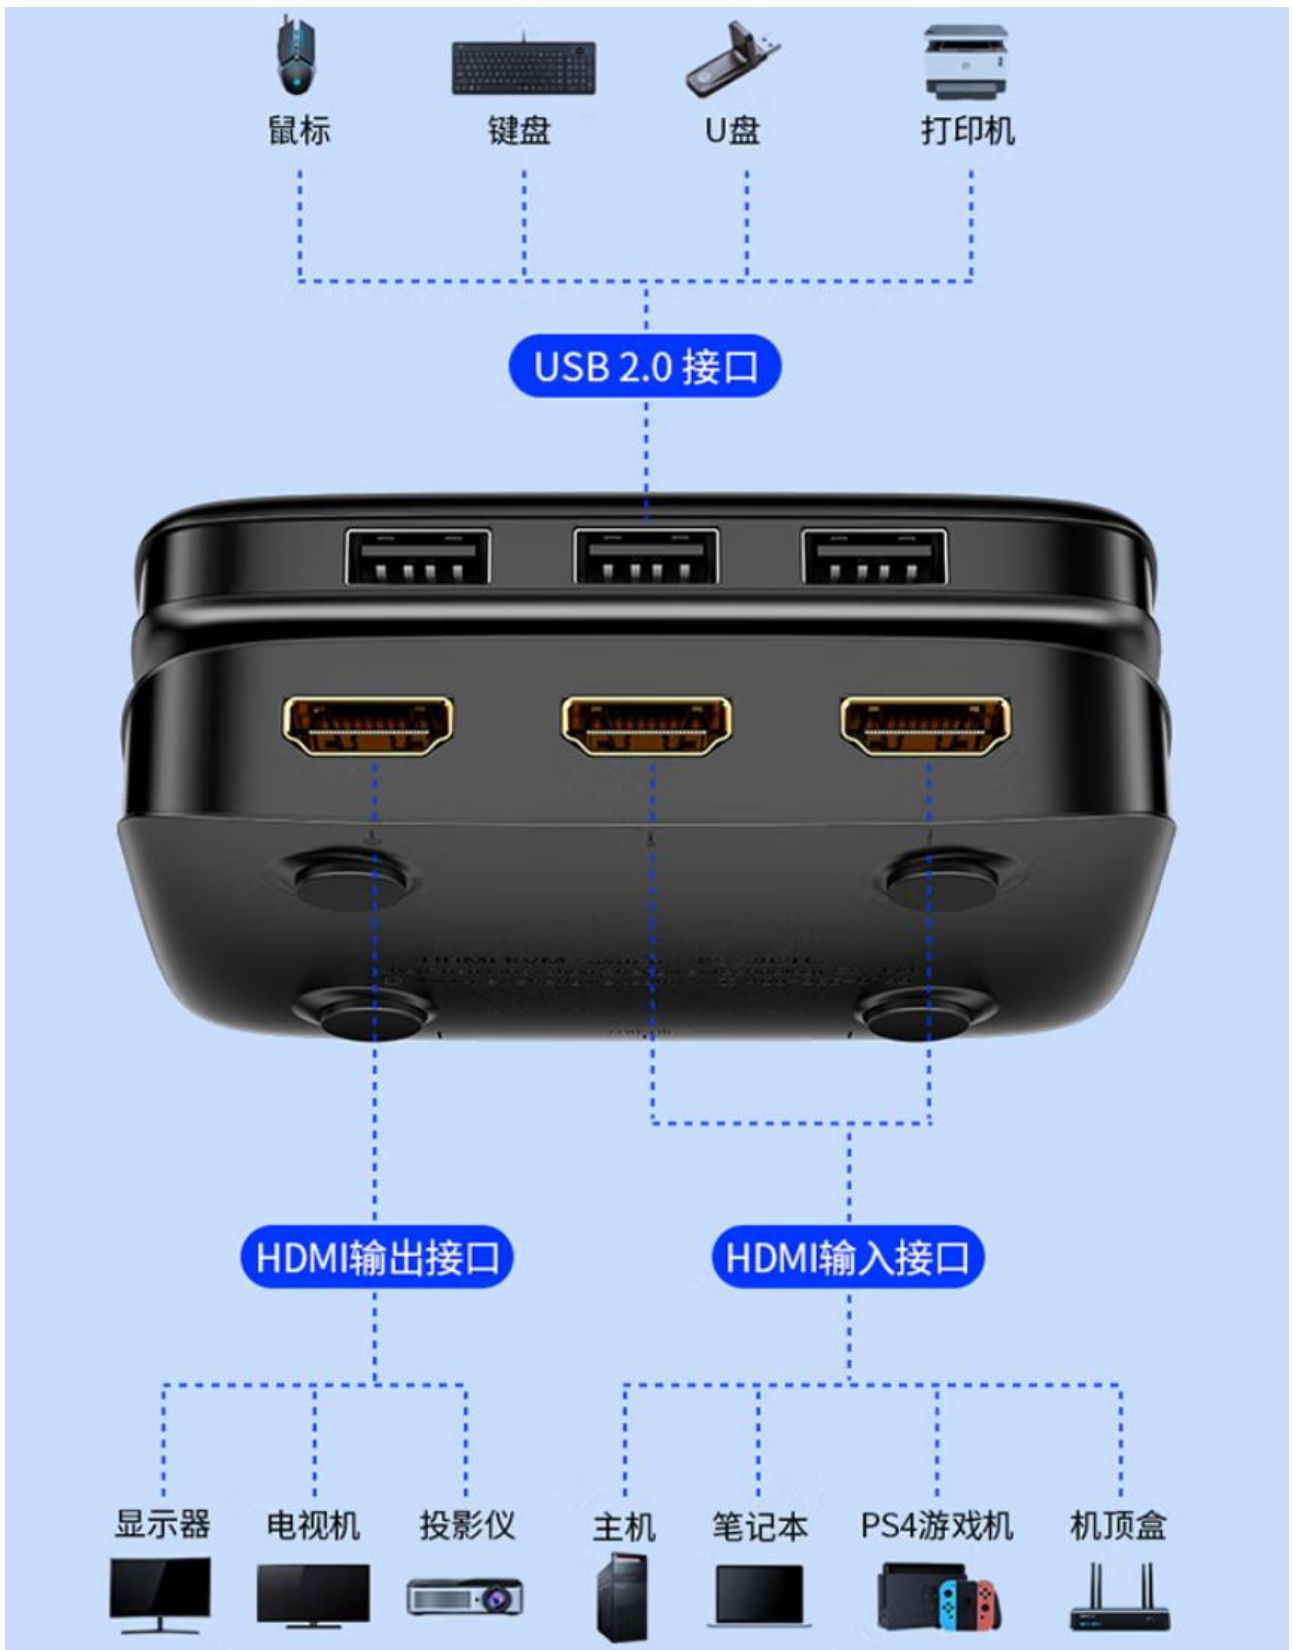

二、产品连接示意图 KS-302H